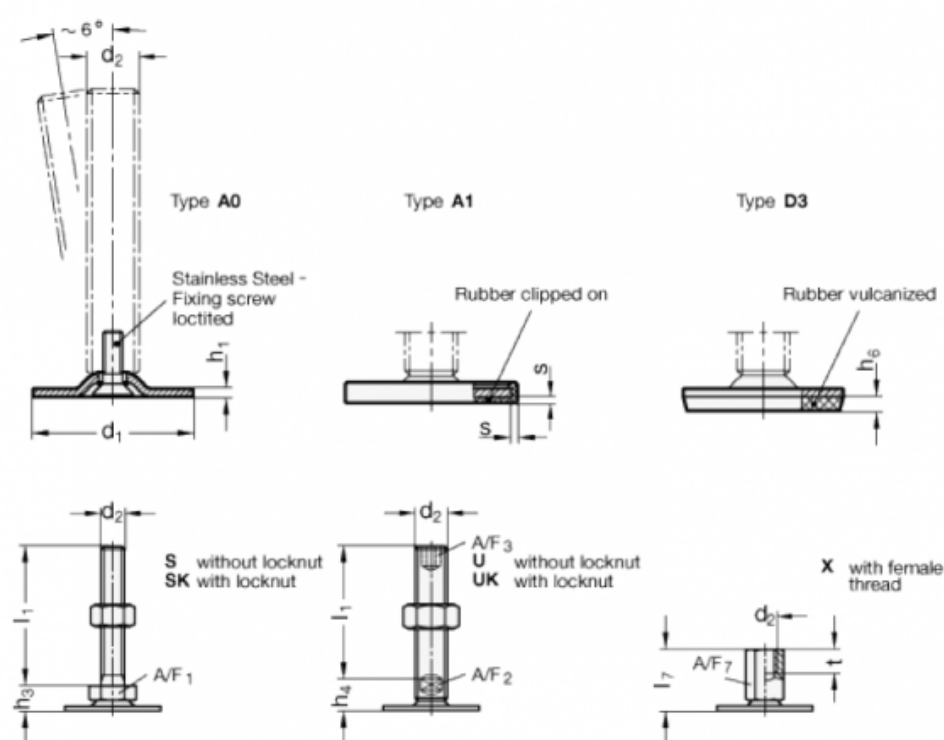

Varenummer: 204060M12125A0S
 Beskrivelse: E+G Justerfod
 GN 40-60-M12-125-A0-S
 Note: S Uden møtrik, udvendig sekskant i bunden

Mål

A/F1 = 17
 d1 = 60
 d2 = M12
 h1 = 2.5
 h3 = 11
 h6 =
 l1 = 125
 s =